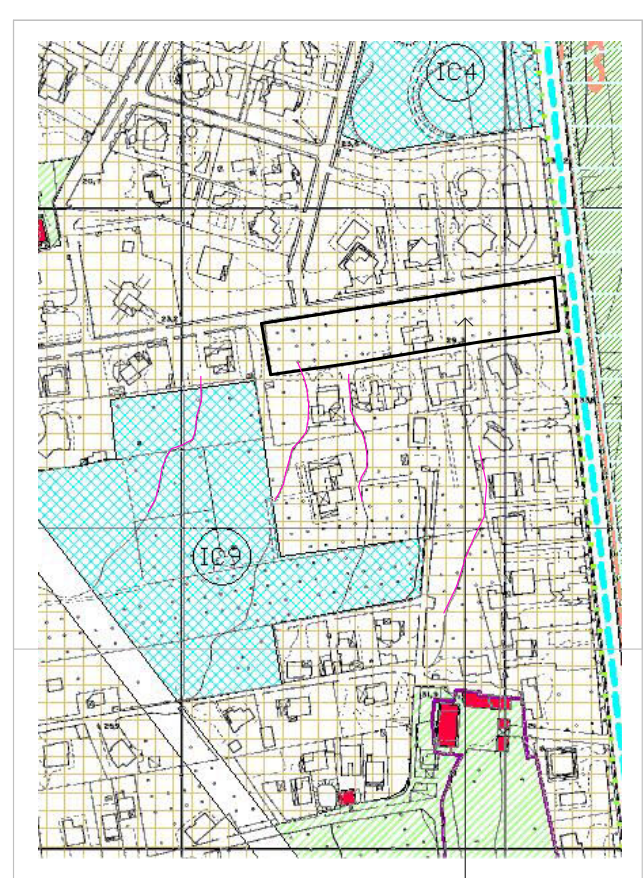

stralcio aerofotogrammetria scala 1:2000

stralcio catastale scala 1:1000

stralcio P.R.G. scala 1:2000

Zona Cb

Comune di Palermo

Piano di lottizzazione
Mondello - Via Deianira
Zona T.O. Cb del P.R.G.

Progettista:
rch. Maria Grazia Barraco

Committente:
Sigg. Talamona Castellucci

Data:

Elaborato:
Progetto. Pianta, sezioni, prospetti.

Tav. n.

Scala 1:100

9 p