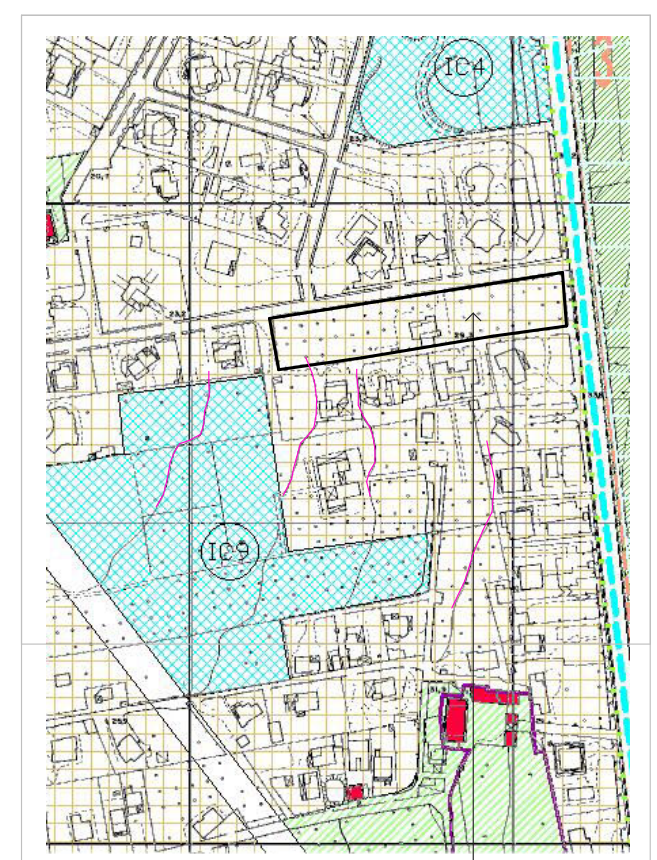

stralcio aerofotogrammetria scala 1:2000

stralcio catastale scala 1:1000

stralcio P.R.G. scala 1:2000

Zona Cb

Comune di Palermo

Piano di lottizzazione
Mondello - Via Deianira
Zona T.O. Cb del P.R.G.

Progettista:
rch. Maria Grazia Barraco

Committente:
Sigg. Talamona Castellucci

Data:

Elaborato: Progetto, Pianta, sezioni, prospetti.

Tav. n.

Scala 1:100

8 p