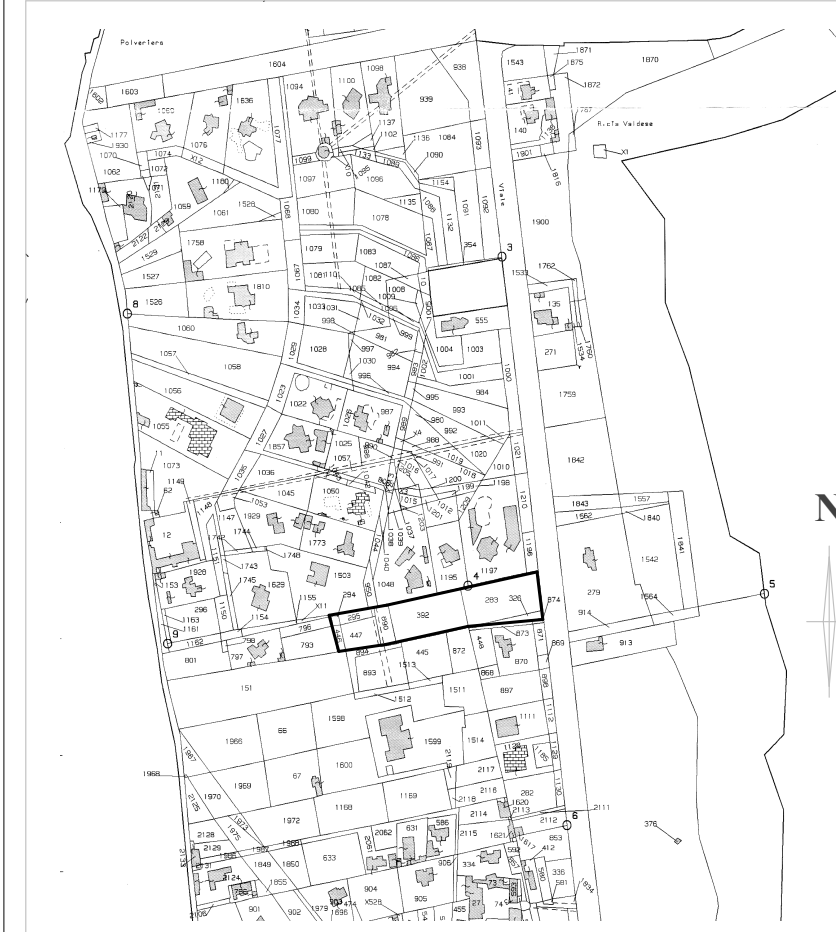

stralcio aerofotogrammetria scala 1:2000

stralcio catastale scala 1:1000

stralcio P.R.G. scala 1:2000

Zona Cb

Comune di Palermo

Piano di lottizzazione
Mondello - Via Deianira
Zona T.O. Cb del P.R.G.

Progettista:
rch. Maria Grazia Barraco

Committente:
Sigg. Talamona Castellucci

Data:

Elaborato: Progetto, Pianta, sezioni, prospetti.

Tav. n.

Scala 1:100

8 p